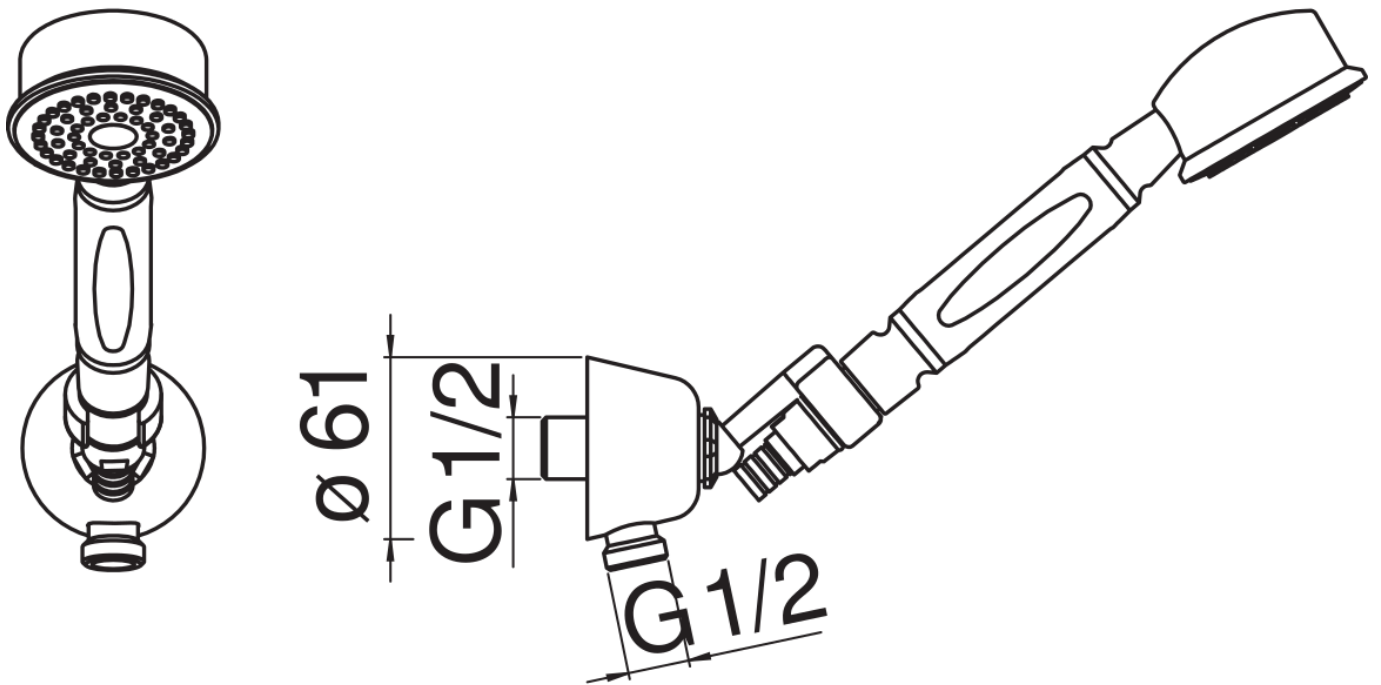

SPECIFICHE

Set doccia con presa acqua

Chrome

Presa acqua \varnothing 1/2"

Supporto doccetta orientabile

Doccetta monogetto e flessibile 150 cm

Imballo: 24 x 25 x 8 cm / 0,0048 m³ / 1,5 kg

DIAGRAMMA DI PORTATA: ACQUA CALDA/FREDDA